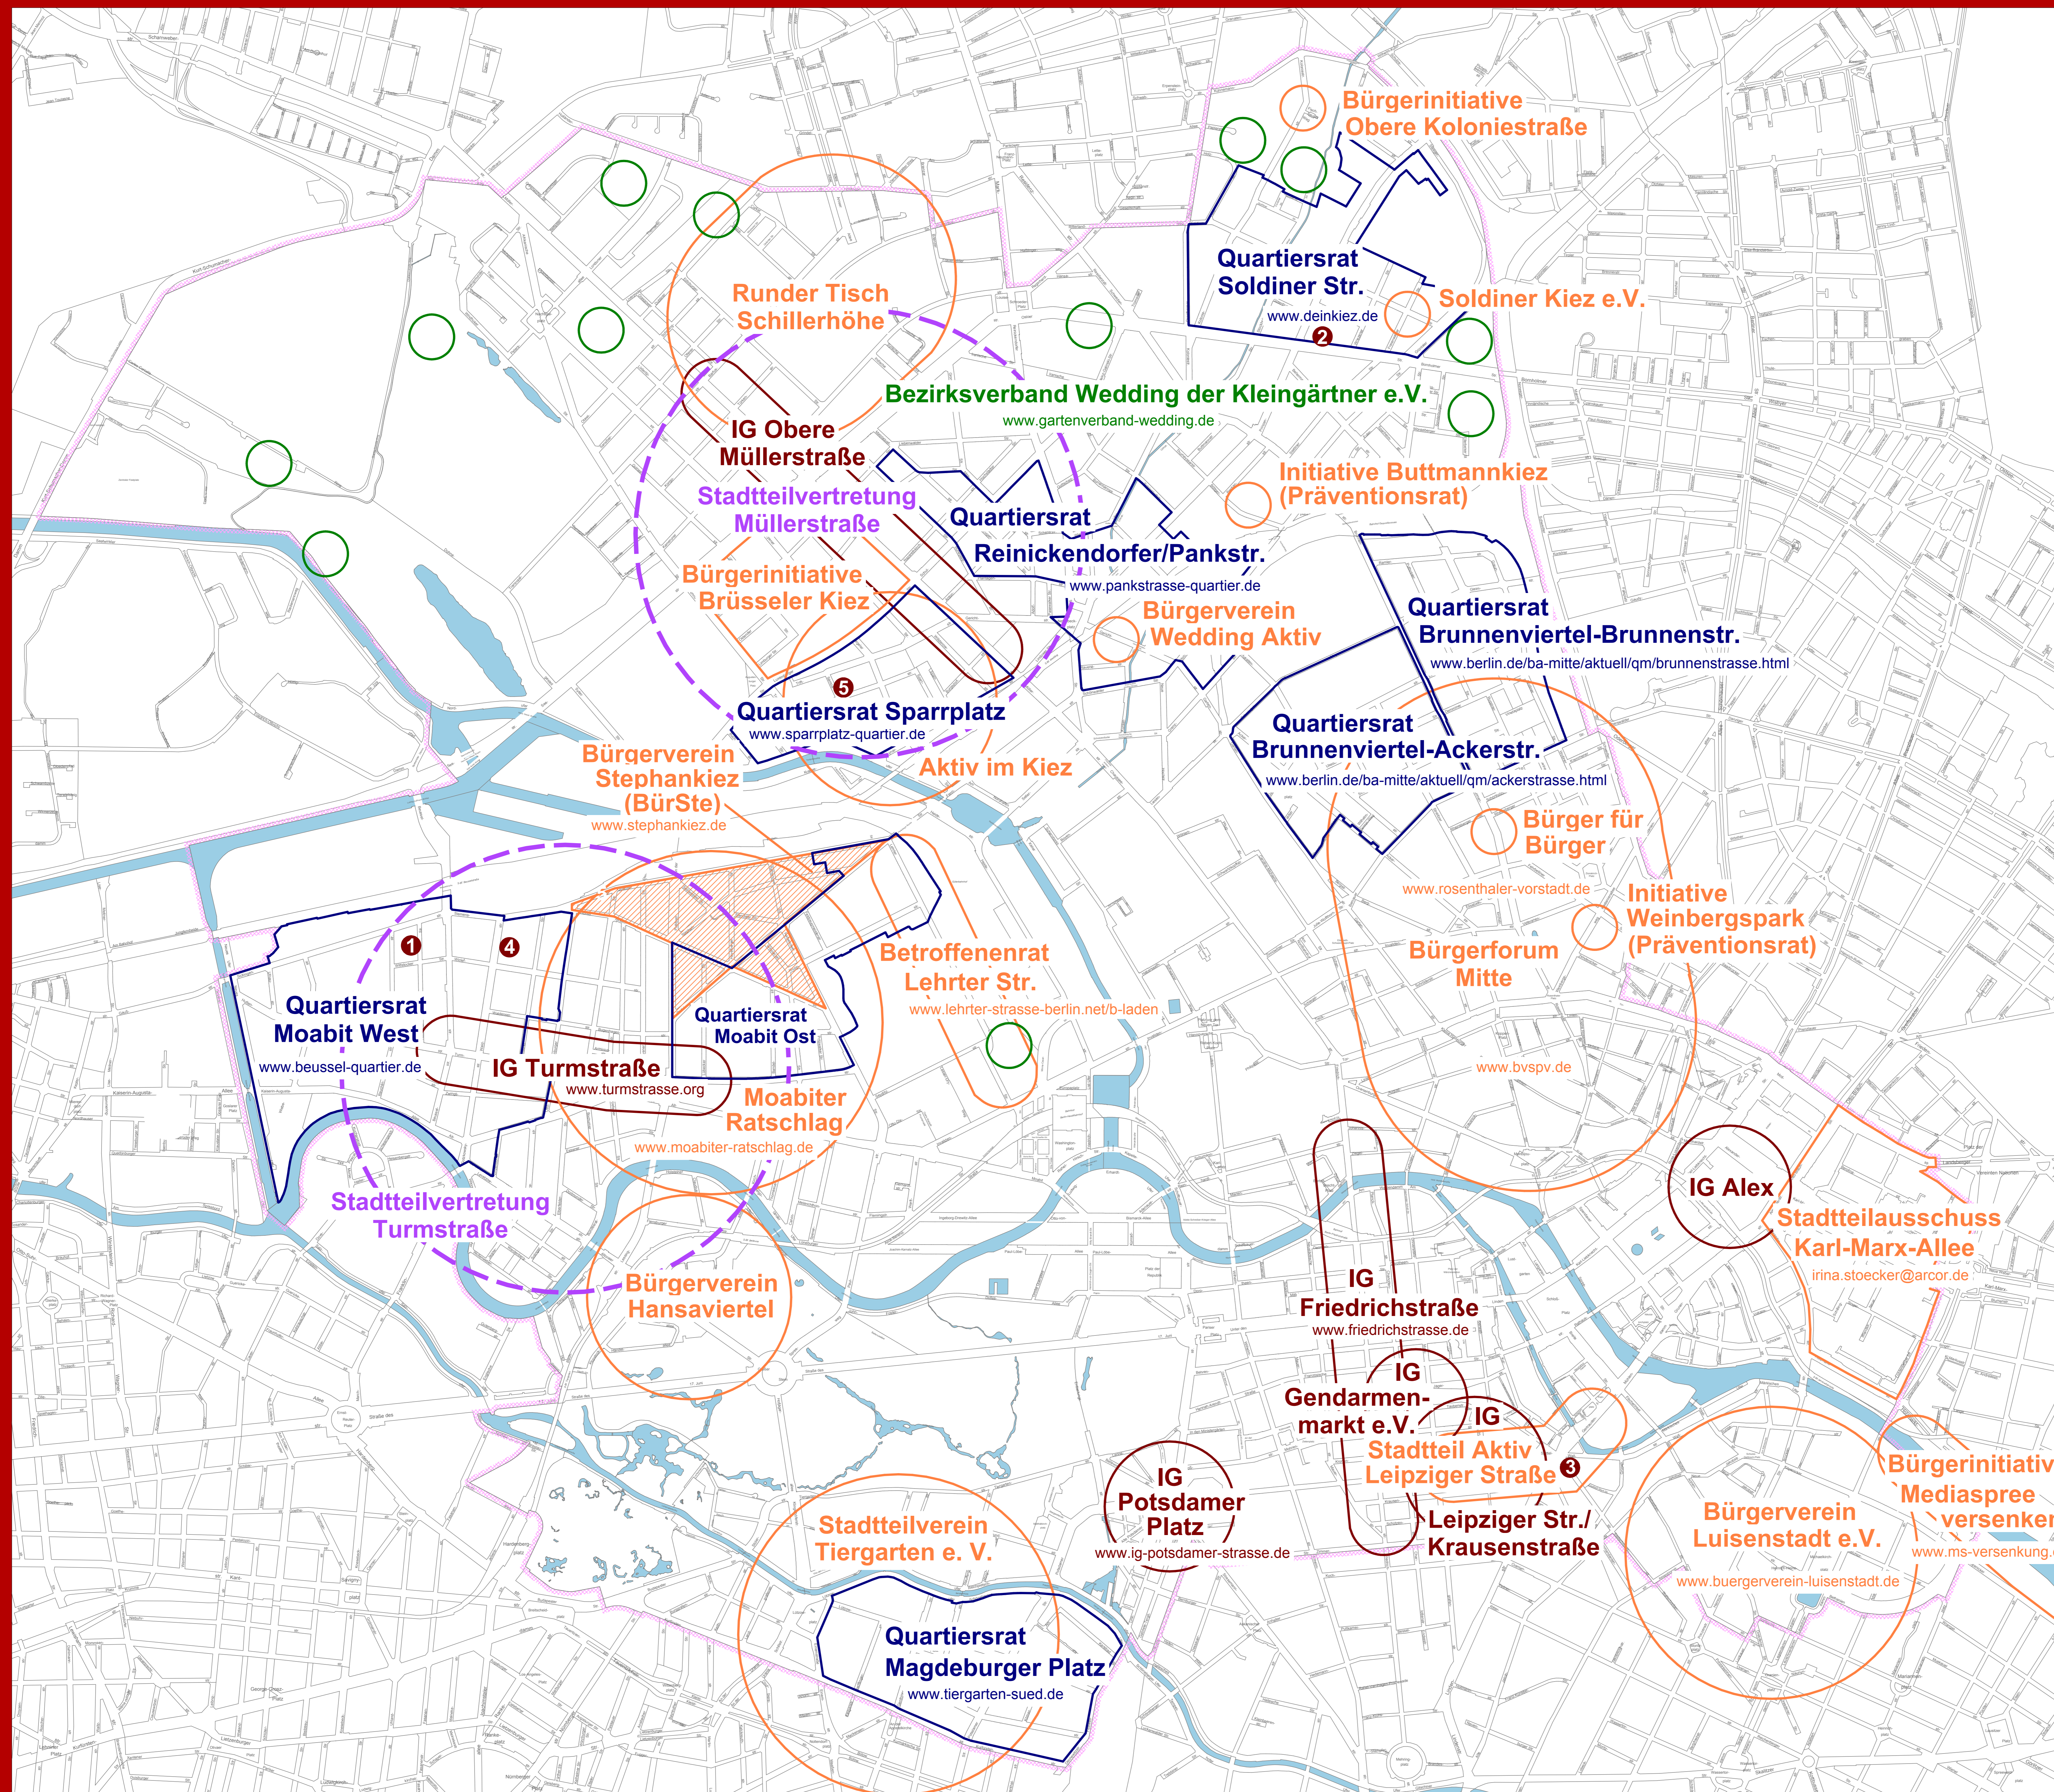

Quartiersbeteiligungen

- Quartiersmanagement
- Bürgerverein
- Interessengemeinschaft
- - - Stadtteilvertretung
- Kleingartenverband

Einrichtungen der
Stadtteilarbeit

- ① Stadtschloss Moabit
- ② Fabrik Osloer Straße
- ③ Club Spittelkolonnaden
- ④ SOS Kinderdorf
- ⑤ Sprengelhaus

Stand: 17. November 2009